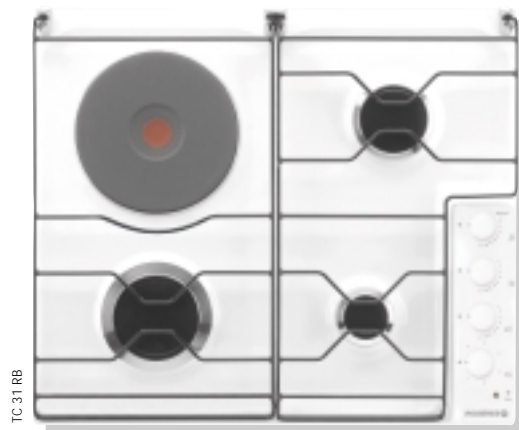

Couleurs
Perle Noire
Rose Blanche
Feuille d'Automne
Inox

Prix indicatifs TTC
248 €
248 €
248 €
268 €

AUTO-PROTÉGÉE

électrique
2000 W

MIJOROSE®

gaz
rapide
2500 W

ULTRA-RAPIDE

gaz
3500 W

gaz
semi-rapide
1450 W

TCS 31 / TC 31

TCS 31

■ **table acier émaillé mixte 3 + 1**

- Esthétique **Créatis** et **Rosis**
- **Sécurité par thermocouple**
- 3 foyers gaz dont un mijorose® de 2500 W et un ultra-rapide de 3500 W
- 1 plaque électrique rapide auto-protégée de 2000 W :
- puissance, précision, économie et sécurité
- 1 voyant de fonctionnement pour la plaque électrique
- Allumage électronique intégré à train d'étincelles
- Extra-plate : épaisseur 3 cm