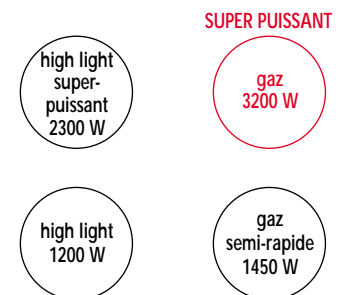

GTS 75/1

■ table inox 5 feux gaz

- Grande largeur 70 cm : *surface de travail confortable*
- Sécurité par thermocouple
- **5 feux gaz dont :**
  - 1 super-puissant ovale de 3300 W : spécial plats longs
  - 1 rapide de 2650 W
  - 1 rapide + plaque mijorose de 2650 W :*Pour réussir tous les mijotages (la plaque mijorose® est amovible)*
- **Grilles en fonte massive émaillée de type professionnel**, amovibles, en 3 parties : *solidité, stabilité des récipients et facilité d'entretien*
- Chapeaux de brûleurs émaillés : *protection maximale*
- Allumage électronique intégré à train d'étincelles
- Bougies d'allumage totalement protégées : *facilité d'entretien*
- Dessus en acier inoxydable brossé avec angles arrondis
- **Tableau de bord frontal** protégé des débordements et des échauffements

Réf.	Couleur	Prix indicatif TTC
GTS 75/1 IN	Inox	471 €

TVF 042

■ table vitro-fonte mixte 2 foyers vitrocéramiques + 2 foyers gaz

- Esthétique fonte
- 2 foyers high light dont 1 super-puissant de 2300 W :
  - *efficaces en 3 secondes*
  - *répartition optimale de la chaleur sous le récipient*
  - *souplesse d'utilisation*
- 2 foyers gaz dont 1 super-puissant de 3200 W avec sécurité par thermocouple
  - *idéal pour les cuissons de type "coup de feu"*
- **Sécurité par thermocouple**
- 2 voyants de chaleur résiduelle : *sécurité*
- Dessus gauche en vitrocéramique
- Grilles à barreaux continus
  - *pour une parfaite stabilité des récipients*

Réf.	Couleurs	Prix indicatifs TTC
TVF 042 GR	Gris Rosières	683 €
TVF 042 PN	Perle Noire	683 €
TVF 042 FA	Feuille d'Automne	683 €

TVF 042