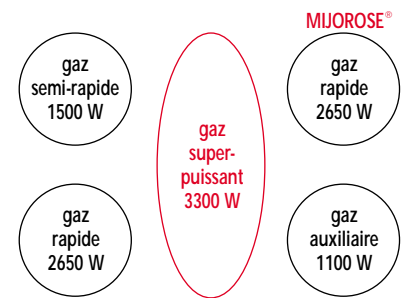

Réf.	Couleurs	Prix indicatifs TTC
TC 04 RB	Rose Blanche	283 €
TC 04 FA	Feuille d'Automne	283 €
TC 04/1 IN	Inox	306 €

Options :

CP 16 FA, PN, RB	cache-plaque 16 cm	15 €
CP 20 FA, PN, RB	cache-plaque 20 cm	15 €

Nouveau

Préconisation d'ensemble

Fours	Tables	Hottes	Lave-vaisselle	Réfrigérateurs
CREATIS	TC	CLASSIQUES	RSI 522	RBC / RBCA

GTS 75/1

■ table inox 5 feux gaz

- Grande largeur 70 cm : *surface de travail confortable*
- Sécurité par thermocouple
- **5 feux gaz dont :**
 - 1 super-puissant ovale de 3300 W : spécial plats longs
 - 1 rapide de 2650 W
 - 1 rapide + plaque mijorose de 2650 W :*Pour réussir tous les mijotages (la plaque mijorose® est amovible)*
- **Grilles en fonte massive émaillée de type professionnel**, amovibles, en 3 parties : *solidité, stabilité des récipients et facilité d'entretien*
- Chapeaux de brûleurs émaillés : *protection maximale*
- Allumage électronique intégré à train d'étincelles
- Bougies d'allumage totalement protégées : *facilité d'entretien*
- Dessus en acier inoxydable brossé avec angles arrondis
- **Tableau de bord frontal** protégé des débordements et des échauffements

Réf.	Couleur	Prix indicatif TTC
GTS 75/1 IN	Inox	471 €

GTS 75/1

TVF 042

■ table vitro-fonte mixte 2 foyers vitrocéramiques + 2 foyers gaz

- Esthétique fonte
- 2 foyers high light dont 1 super-puissant de 2300 W :
 - *efficaces en 3 secondes*
 - *répartition optimale de la chaleur sous le récipient*
 - *souplesse d'utilisation*
- 2 foyers gaz dont 1 super-puissant de 3200 W avec sécurité par thermocouple
 - *idéal pour les cuissons de type "coup de feu"*
- **Sécurité par thermocouple**
- 2 voyants de chaleur résiduelle : *sécurité*
- Dessus gauche en vitrocéramique
- Grilles à barreaux continus
 - *pour une parfaite stabilité des récipients*