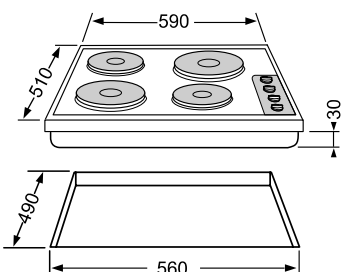

Options :

CP 20 FA, PN, RB	cache-plaque Ø 20 cm	15 €
------------------	----------------------	------

AUTO-PROTEGEE

électrique
1500 W

électrique
1500 W

AUTO-PROTEGEE

électrique
2000 W

électrique
1000 W

TC 04

TC 04

■ **table acier émaillé 4 plaques électriques**

- Esthétique **Créatis** et **Rosis**
- Grande surface utile :
+ 20 % d'espace en plus
- 4 plaques électriques dont 2 rapides auto-protégées de 1500 W et de 2000 W
- **4 voyants de fonctionnement**
- Dessus en acier émaillé avec angles arrondis : *facilité de nettoyage*
- Barrette de protection des commandes : *contre les débordements et les échauffements*
- Extra-plate : épaisseur 3 cm
- Encastrement standard