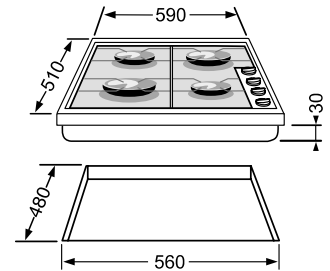

TCS 42 / TC 42

TCS 40