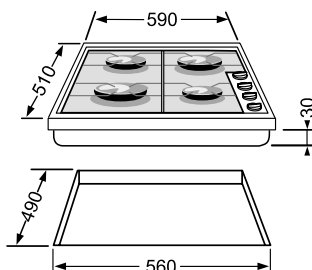

gaz
semi-rapide
1450 W

TCS 31 / TC 31

TCS 31

■ **table acier émaillé mixte 3 + 1**

- Esthétique **Créatis** et **Rosis**
- **Sécurité par thermocouple**
- 3 foyers gaz dont un mijorose® de 2500 W et un ultra-rapide de 3500 W
- 1 plaque électrique rapide auto-protégée de 2000 W :
- puissance, précision, économie et sécurité
- 1 voyant de fonctionnement pour la plaque électrique
- Allumage électronique intégré à train d'étincelles
- Extra-plate : épaisseur 3 cm