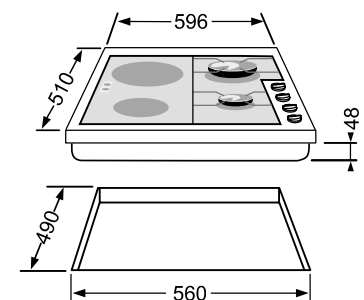

GTS 75/1

■ table inox 5 feux gaz

- Grande largeur 70 cm : *surface de travail confortable*
- Sécurité par thermocouple
- **5 feux gaz dont :**
  - 1 super-puissant ovale de 3300 W : spécial plats longs
  - 1 rapide de 2650 W
  - 1 rapide + plaque mijorose de 2650 W :*Pour réussir tous les mijotages (la plaque mijorose® est amovible)*
- **Grilles en fonte massive émaillée de type professionnel**, amovibles, en 3 parties : *solidité, stabilité des récipients et facilité d'entretien*
- Chapeaux de brûleurs émaillés : *protection maximale*
- Allumage électronique intégré à train d'étincelles
- Bougies d'allumage totalement protégées : *facilité d'entretien*
- Dessus en acier inoxydable brossé avec angles arrondis
- **Tableau de bord frontal** protégé des débordements et des échauffements

Réf.	Couleur	Prix indicatif TTC
GTS 75/1 IN	Inox	471 €

TVF 042

■ table vitro-fonte mixte 2 foyers vitrocéramiques + 2 foyers gaz

- Esthétique fonte
- 2 foyers high light dont 1 super-puissant de 2300 W :
  - *efficaces en 3 secondes*
  - *répartition optimale de la chaleur sous le récipient*
  - *souplesse d'utilisation*
- 2 foyers gaz dont 1 super-puissant de 3200 W avec sécurité par thermocouple
  - *idéal pour les cuissons de type "coup de feu"*
- **Sécurité par thermocouple**
- 2 voyants de chaleur résiduelle : *sécurité*
- Dessus gauche en vitrocéramique
- Grilles à barreaux continus
  - *pour une parfaite stabilité des récipients*

Réf.	Couleurs	Prix indicatifs TTC
TVF 042 GR	Gris Rosières	683 €
TVF 042 PN	Perle Noire	683 €
TVF 042 FA	Feuille d'Automne	683 €

TVF 042