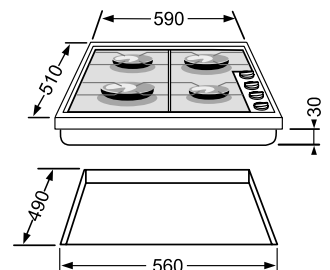

TCS 40 / TC 40

TC 40

Mêmes caractéristiques que TCS 40, mais **sans sécurité par thermocouple**.

Réf.
TC 40 PN
TC 40 RB
TC 40 FA
TC 40/1 IN

Couleurs
Perle Noire
Rose Blanche
Feuille d'Automne
Inox

Prix indicatifs TTC
248 €
248 €
248 €
268 €