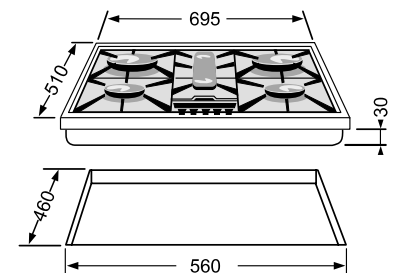

GTS 75/1

■ table inox 5 feux gaz

- Grande largeur 70 cm : *surface de travail confortable*
- Sécurité par thermocouple
- **5 feux gaz dont :**
  - 1 super-puissant ovale de 3300 W : spécial plats longs
  - 1 rapide de 2650 W
  - 1 rapide + plaque mijorose de 2650 W :*Pour réussir tous les mijotages (la plaque mijorose® est amovible)*
- **Grilles en fonte massive émaillée de type professionnel**, amovibles, en 3 parties : *solidité, stabilité des récipients et facilité d'entretien*
- Chapeaux de brûleurs émaillés : *protection maximale*
- Allumage électronique intégré à train d'étincelles
- Bougies d'allumage totalement protégées : *facilité d'entretien*
- Dessus en acier inoxydable brossé avec angles arrondis
- **Tableau de bord frontal** protégé des débordements et des échauffements

Réf.	Couleur	Prix indicatif TTC
GTS 75/1 IN	Inox	471 €

GTS 75/1

TVF 042

■ table vitro-fonte mixte 2 foyers vitrocéramiques + 2 foyers gaz

- Esthétique fonte
- 2 foyers high light dont 1 super-puissant de 2300 W :
  - *efficaces en 3 secondes*
  - *répartition optimale de la chaleur sous le récipient*
  - *souplesse d'utilisation*
- 2 foyers gaz dont 1 super-puissant de 3200 W avec sécurité par thermocouple
  - *idéal pour les cuissons de type "coup de feu"*
- **Sécurité par thermocouple**
- 2 voyants de chaleur résiduelle : *sécurité*
- Dessus gauche en vitrocéramique
- Grilles à barreaux continus
  - *pour une parfaite stabilité des récipients*

Réf.	Couleurs	Prix indicatifs TTC
TVF 042 GR	Gris Rosières	683 €
TVF 042 PN	Perle Noire	683 €
TVF 042 FA	Feuille d'Automne	683 €