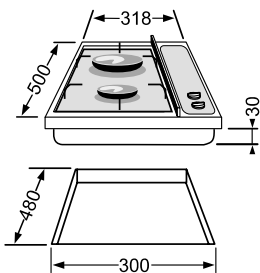

C 020 RU

gaz
rapide
amélioré
2900 W

gaz
semi-rapide
1450 W

C 020 RU