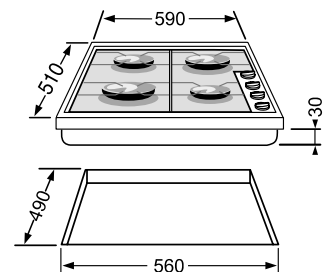

cache-plaque Ø 20 cm

15 €

MIJOROSE®

électrique
auto-protégée
2000 W

gaz
rapide
2500 W

ULTRA-RAPIDE

gaz
3500 W

gaz
semi-rapide
1450 W

TT 31

Caractéristiques communes

- Grilles supports de casseroles en fonte émaillée
- Barrette de protection des manettes
- Encastrement standard