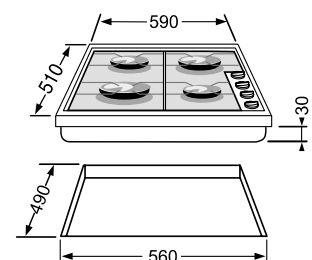

Réf.

- TR 40 RU
- TR 40 RURB
- TR 40 RUFA
- TR 40 RUBM
- TR 40 RUV

Couleurs

- Tradis Anthracite
- Tradis Rose Blanche
- Tradis Feuille d'Automne
- Tradis Bleu Marine
- Tradis Vert Anglais

Prix indicatifs TTC

- 295 €
- 295 €
- 295 €
- 295 €
- 295 €

Préconisation d'ensemble

Fours	Tables	Hottes	Lave-vaisselle	Réfrigérateurs
TRADIS	Tradis	TRADIS	RSI 622/1	LA GAMME