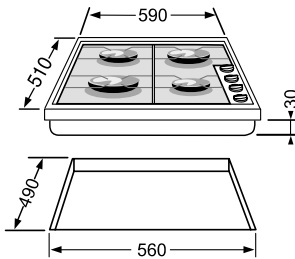

TR 31

électrique
à limiteur
2000 W

MIJOROSE®
gaz
rapide
2500 W

ULTRA-RAPIDE

gaz
3500 W

gaz
semi-rapide
1450 W

TR 31

TR 31 RU

■ table émail Tradis mixte 3 + 1

- 3 foyers gaz dont 1 Mijorose® de 2500 W et 1 ultra-rapide de 3500 W
- 1 plaque électrique à limiteur de 2000 W
- Allumage électronique intégré à train d'étincelles
- Robinets gaz à réglage progressif : *une plus grande plage de réglage*
- Grilles en acier émaillé
- 1 voyant de fonctionnement de la plaque électrique