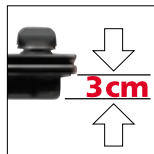

Tradis

TR 31 RU

TABLES

Extra-plate : 3 cm sous plan

Avec seulement 3 cm de hauteur sous-plan, la table peut être encastrée à n'importe quel endroit du plan de travail et même au-dessus d'un four ou d'un lave-vaisselle. Un avantage indéniable créé par Rosières.