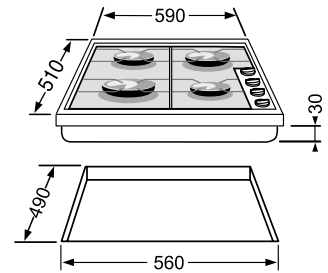

TT 40

Tables